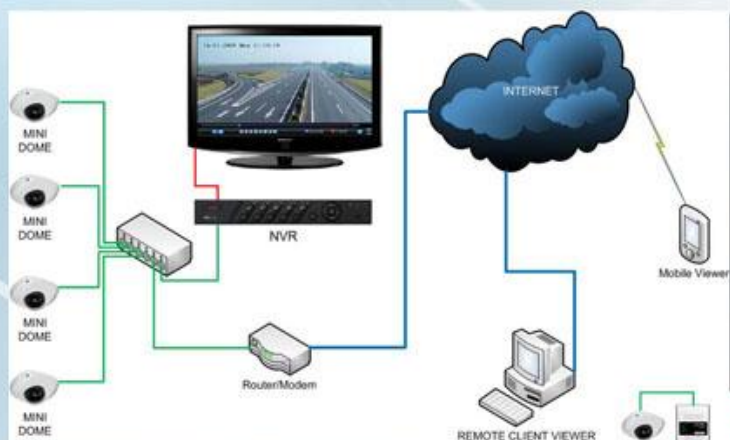

OFFICE & HOME SECURITY PACKAGE

SPECIAL OFFER!!

- 4 Mini Dome Camera MV 7120 MD
- 1 NVR (4 Channel - 500 GB Harddisk)

IP CAM Mini Dome Config 1