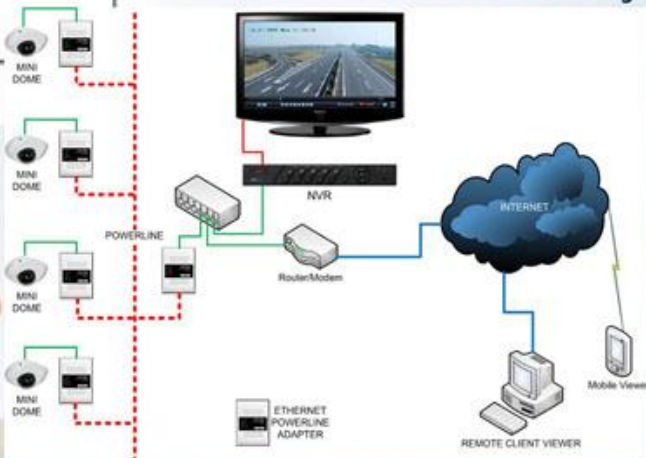

IP CAM Mini Dome Config 2